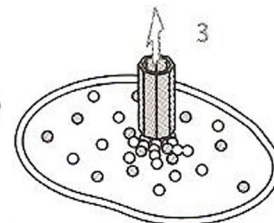

LE JEU

Un joueur soulève le cylindre pour déverser les billes de manière chaotique sur le terrain de jeu (dans l'enceinte formée par la corde). (3)

Chaque joueur retourne en même temps sa plaquette en bambou, pour en exposer les points colorés (4) et commence immédiatement à rassembler les boules dans son tube aussi rapidement que possible - selon l'ordre montré sur la plaquette.

Pour ce faire, appuie l'embout du tube sur la bille et c'est parti - la boule est dedans. (5)

Le premier joueur à compléter son tube dans l'ordre de la plaquette en bambou, la gagnera. Assure-toi que les billes sont dans le tube dans l'ordre indiqué par la plaquette. (6)

LE GAGNANT

... est le joueur qui aura rempli le premier son tube des billes colorées, dans le même ordre que celui de la plaquette.

ASTUCE

Ne te laisse pas troubler par le chaos. Essaie de te concentrer sur une bille à la fois.

PRENDS BIEN DU PLAISIR AVEC **RAPIDO** !

Durée du jeu:
env. 15 à 30 minutes par variante

100% natural bamboo / Bambus 100% Natur

BAMBOO Collection Games