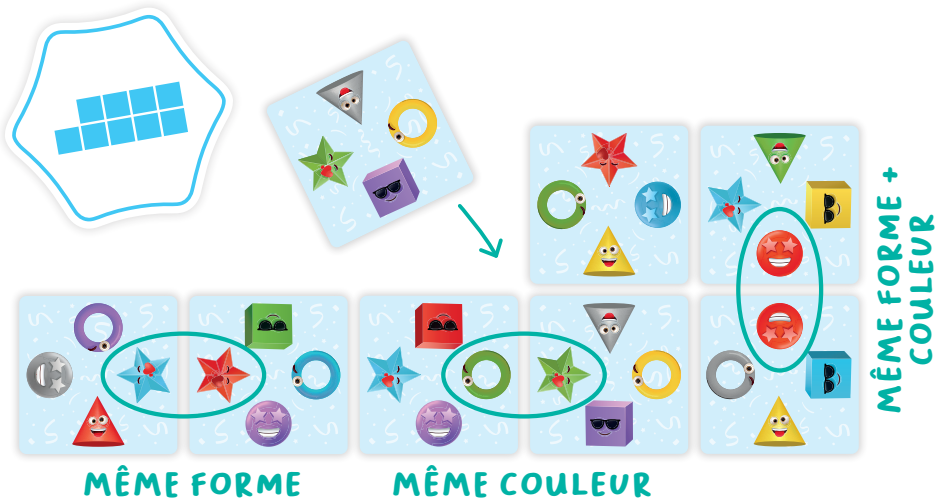

## BUT DU JEU

Être le premier joueur à créer le motif en faisant correspondre les cartes à jouer, et récolter le plus de 'cartes à motif' !

## MISE EN PLACE

Bats les cartes à motif et constitue une pile au centre de la table, les nombres tournés vers le haut. Distribue 14 cartes à jouer au hasard à chaque joueur.

## JOUER ET S'ADAPTER

Retourne la carte du dessus de la pile de cartes à motif.  
Le motif 'cible' à créer est ainsi révélé. À présent, tous les joueurs essaient de faire correspondre leurs cartes à jouer au motif révélé.

Attention, pour que les cartes correspondent correctement, les images adjacentes doivent être de forme OU de couleur identique, OU les deux ! Il existe toujours plusieurs façons de créer un motif correct.